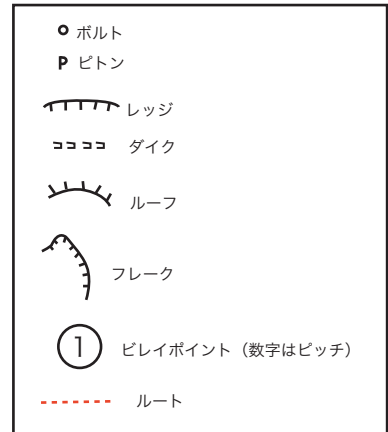

# ガマルート スラブ状岩壁

【ルート】 ガマルート  
 【エリア】 スラブ状岩壁  
 【グレード】 5.9  
 【概要】 8ピッチ  
 【ギア】 フレンズ #1~#4、  
 60cm スリング、120cm スリング  
 \*ロープは 50m×2本を推奨

\*1ピッチめは「ガマスラブ」を登る

ガマスラブ