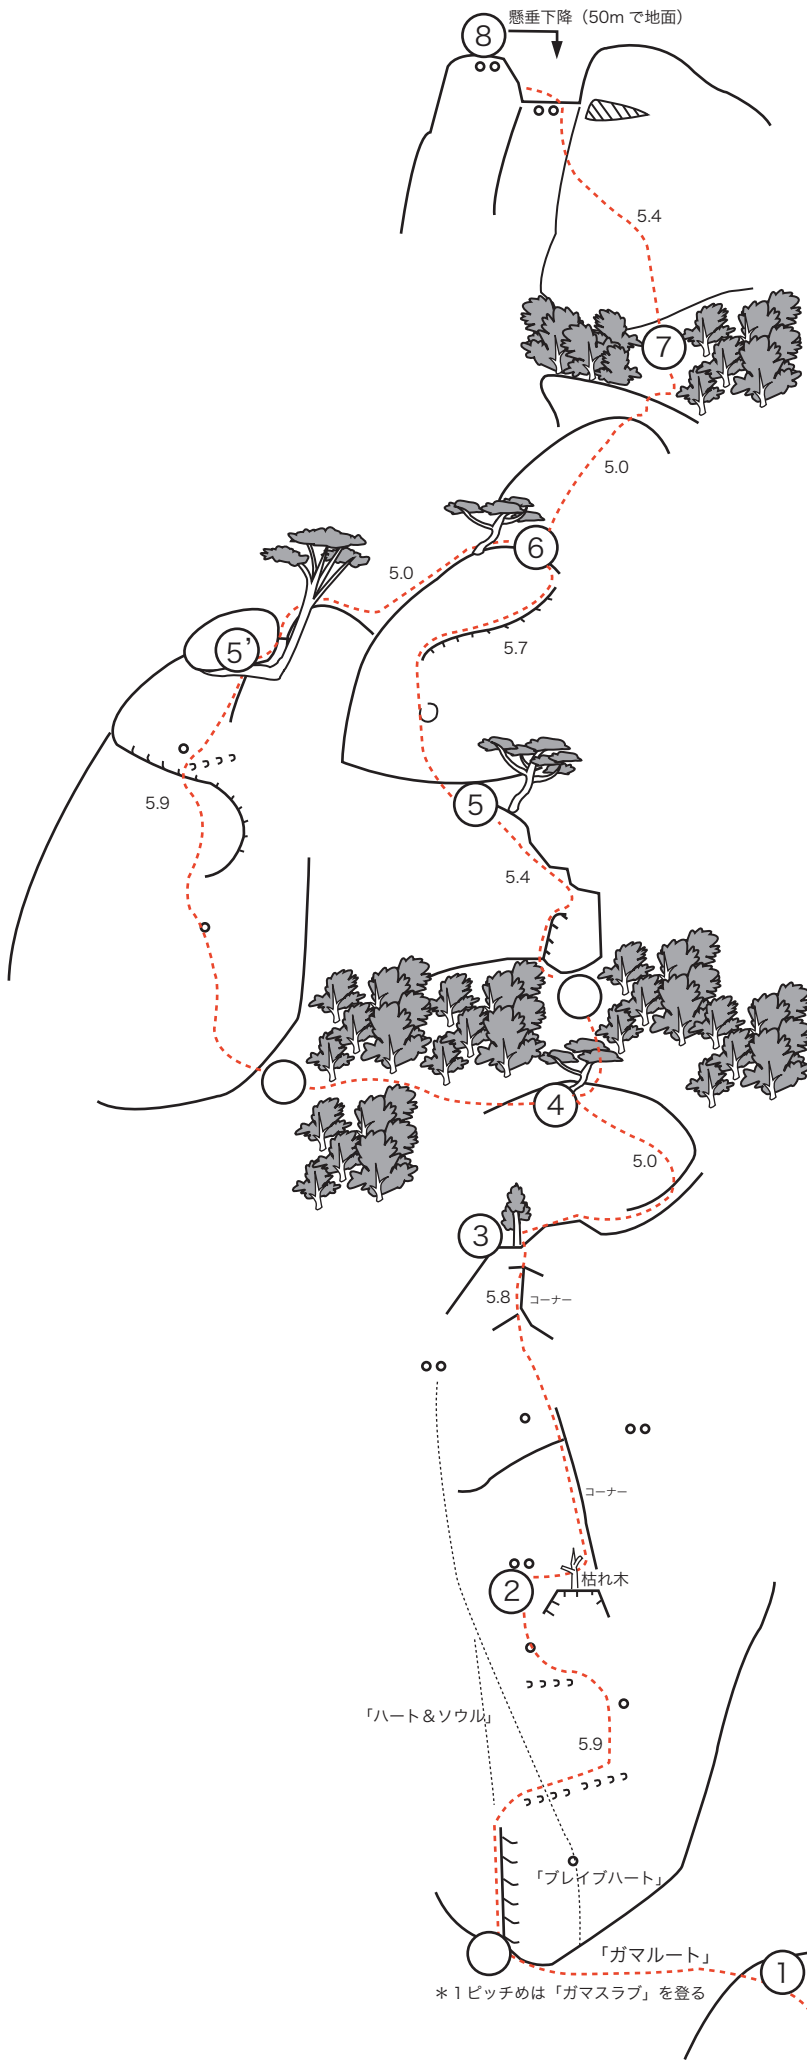

# ガマルート スラブ状岩壁

【ルート】 ガマルート  
 【エリア】 スラブ状岩壁  
 【グレード】 5.9  
 【概要】 8ピッチ  
 【ギア】 フレンズ #1~#4、  
 60cm スリング、120cm スリング  
 \*ロープは 50m×2本を推奨

\*1ピッチめは「ガマスラブ」を登る

ガマスラブ