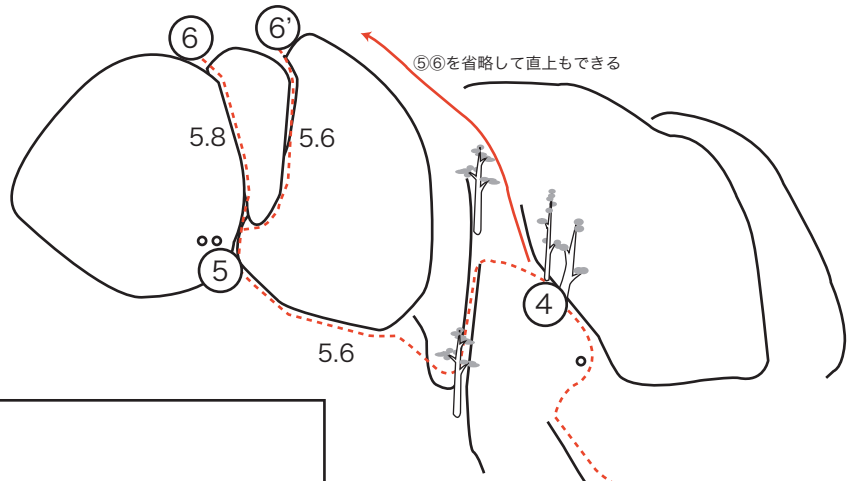

セレクション

屋根岩2峰南面

【ルート】 セレクション
 【エリア】 屋根岩2峰 南面
 【グレード】 5.8
 【概要】 6ピッチ (1p:5.8/2p:5.8/3p:5.6/4p:5.8/5p:5.6/6p:5.8)
 【ギア】 フレンズ#1~#4、60cm スリング、120cm スリング

レッジ

● ボルト
 P ビトン

ルーフ

フレーク

① ビレイポイント (数字はピッチ)

--- ルート