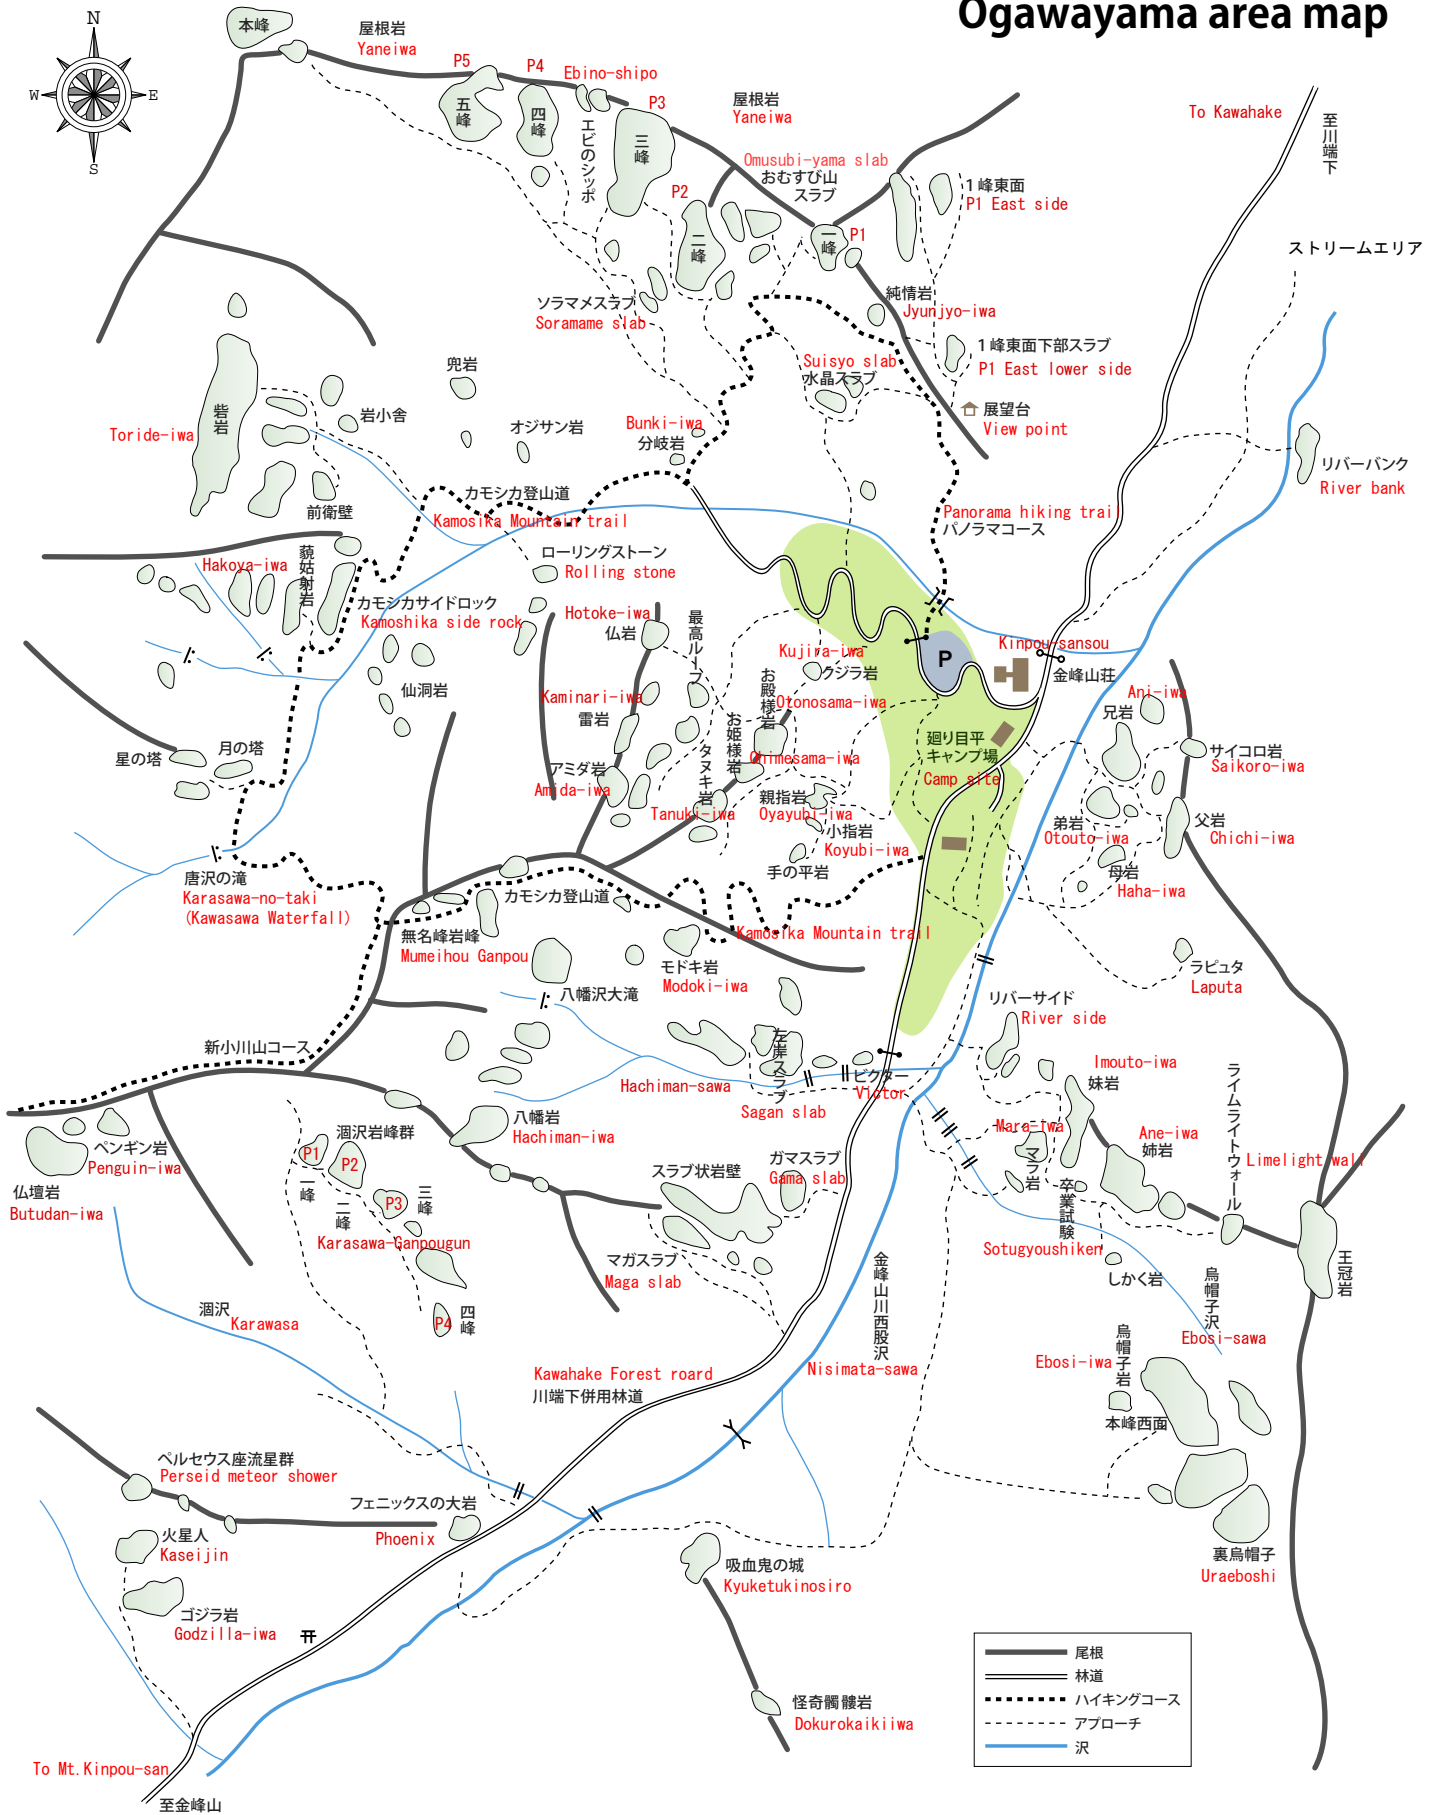

# Ogawayama area map

	尾根
	林道
	ハイキングコース
	アプローチ
	沢